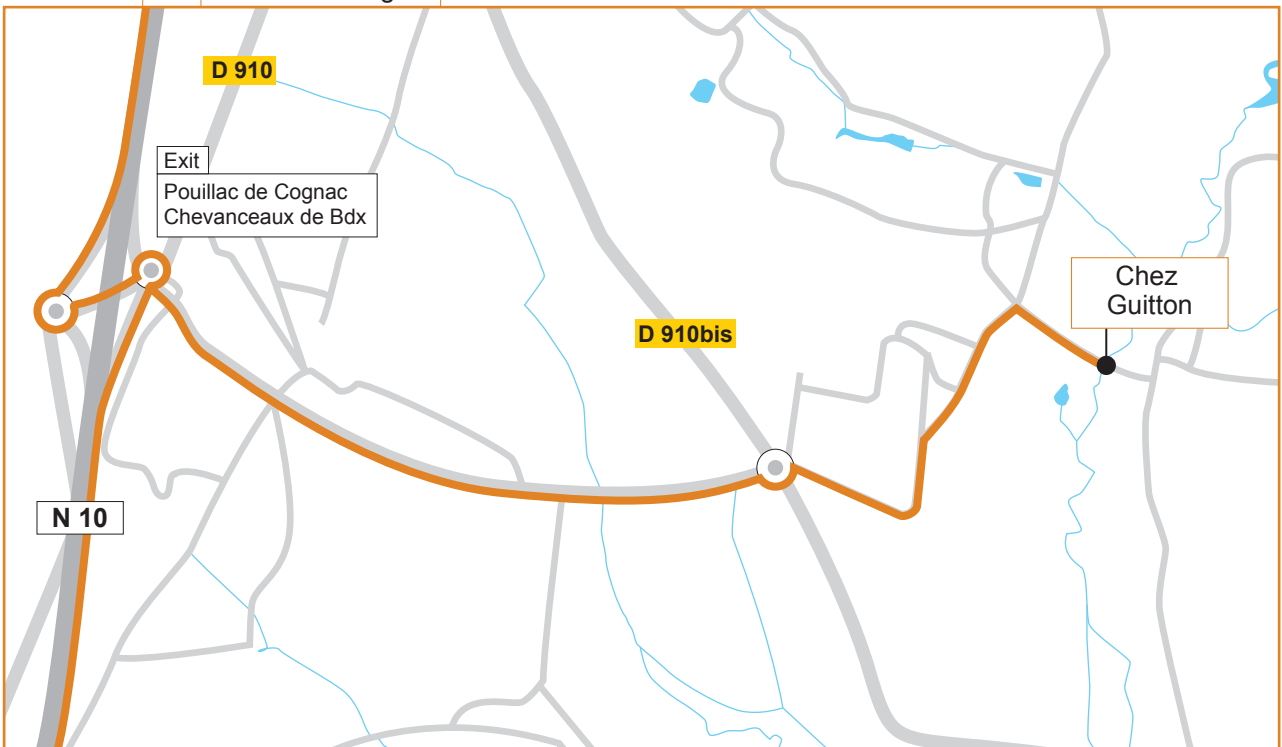

DISTILLERIES DE CHEVANCEAUX
17210 Saint-Palais-de-Négrignac

COORDONNÉES GPS :
Latitude : 45.267852
Longitude : -0.2183689999993875

TÉL : 05 46 04 60 08
FAX : 05 46 04 64 87

N10
From Paris / Angoulême
Exit Pouillac de Cognac

N10
From Bordeaux
Exit Chevanceaux de Bdx