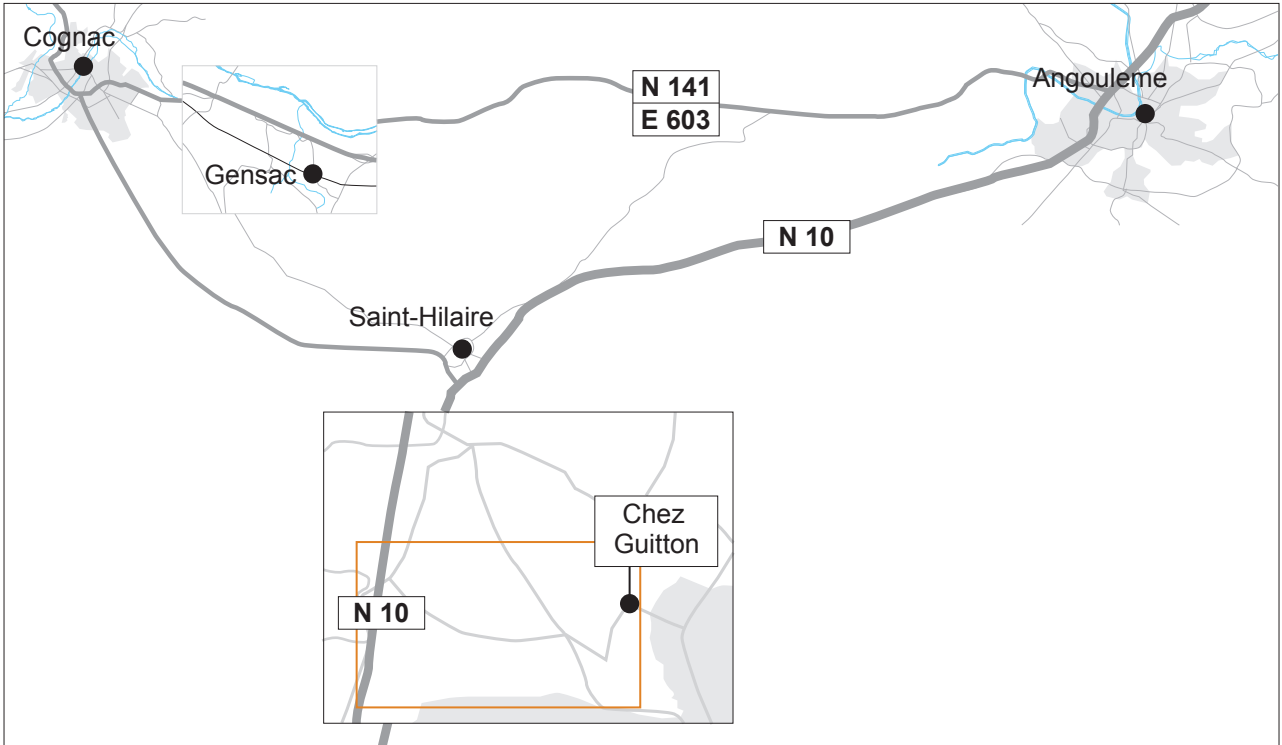

DISTILLERIES DE CHEVANCEAUX
17210 Saint-Palais-de-Négrignac

COORDONNÉES GPS :
Latitude : 45.267852
Longitude : -0.2183689999993875

TÉL : 05 46 04 60 08
FAX : 05 46 04 64 87

N10
From Paris / Angoulême
Exit Pouillac de Cognac

N10
From Bordeaux
Exit Chevanceaux de Bdx